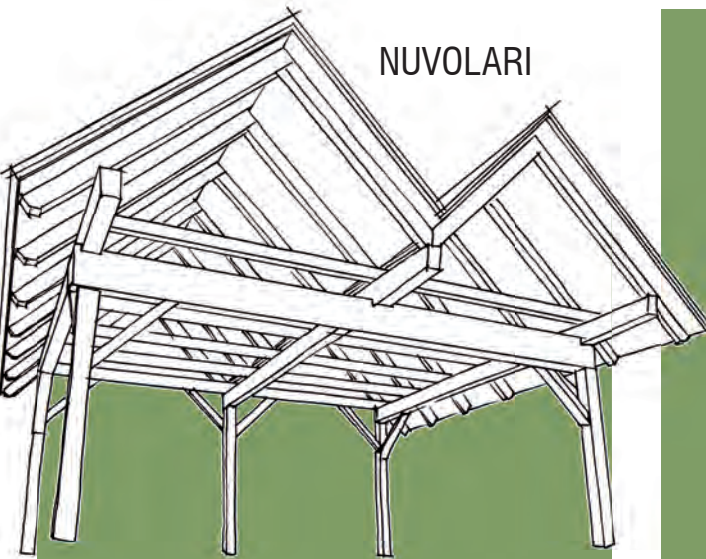

Per Bahn: Mit der GKB nach Deutschlandsberg. Gegenüber dem Bahnhofsgebäude (Unterführung benutzen!) finden Sie in ca. 100 m den Liechtenstein Holztreff.

Im Liechtenstein Holztreff finden Sie auch: Fußböden, Blumentröge, Gartengarnituren, Zäune, Holzdecken, Tischlerplatten, Werkzeuge, Bohrmaschinen, Holzschutzmittel, Imprägniertes Holz und vieles mehr...

Montag bis Freitag von 7.00 bis 12.00 Uhr und von 13.00 bis 17.00 Uhr; Samstag von 8.00 bis 11.00 Uhr.

LIECHTENSTEIN
HOLZ
treff

AUS BESTEM HOLZ FÜR IHR FAHRZEUG.
CARPORTS

NUVOLARI

Carports von Liechtenstein Holztreff. bieten optimalen Schutz für Ihr Fahrzeug. Keine Chance mehr für Hagel, Sturm und Schnee. Schluss mit Hitze im Sommer, vereisten Scheiben im Winter, Vogelkot usw.

Und bei einem kurzen Sommergewitter geht auch Ihre Gartenparty nicht mehr baden!

Wir vom **Liechtenstein Holztreff.** entwerfen Ihr individuelles Carport ganz nach Ihren Wünschen.

Wir liefern nach beliebigen Maßen, mit Satteldach, Walmdach oder einem begrünbaren Dach. Gerne kümmern wir uns auch um die Dacheindeckung oder Verglasung. Ihr Carport kann als Bausatz oder fertig montiert und gestrichen geliefert werden.

SENNA

Ihre Sicherheit ist uns wichtig. Alle Carports werden von unseren erfahrenen Zimmermeistern geplant und ausgeführt und entsprechen allen statischen Erfordernissen.

Dabei vergessen wir nicht auf die Ästhetik: Ihr Carport wird mit Ihrem Haus eine harmonische Einheit bilden.