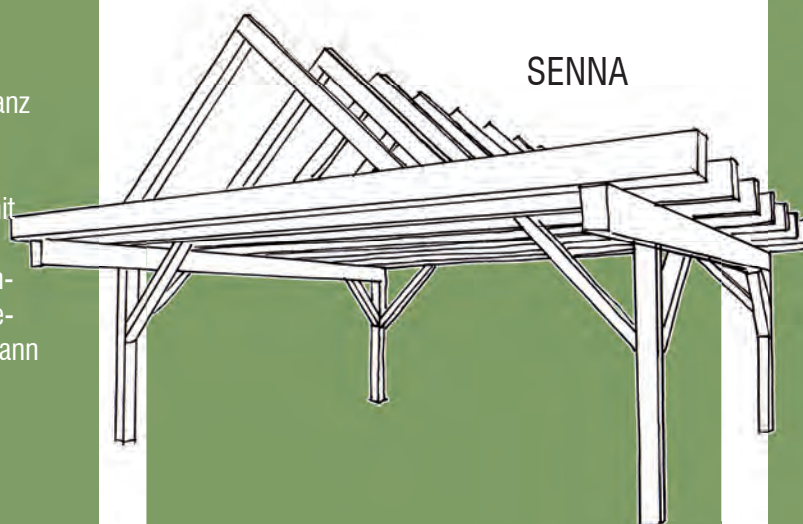

Per Bahn: Mit der GKB nach Deutschlandsberg. Gegenüber dem Bahnhofsgebäude (Unterführung benutzen!) finden Sie in ca. 100 m den Liechtenstein Holztreff.

Im Liechtenstein Holztreff finden Sie auch: Fußböden, Blumentröge, Gartengarnituren, Zäune, Holzdecken, Tischlerplatten, Werkzeuge, Bohrmaschinen, Holzschutzmittel, Imprägniertes Holz und vieles mehr...

Montag bis Freitag von 7.00 bis 12.00 Uhr und von 13.00 bis 17.00 Uhr; Samstag von 8.00 bis 11.00 Uhr.

LIECHTENSTEIN
HOLZ
treff

AUS BESTEM HOLZ FÜR IHR FAHRZEUG.
CARPORTS

NUVOLARI

Carports von Liechtenstein Holztreff. bieten optimalen Schutz für Ihr Fahrzeug. Keine Chance mehr für Hagel, Sturm und Schnee. Schluss mit Hitze im Sommer, vereisten Scheiben im Winter, Vogelkot usw.

Und bei einem kurzen Sommergewitter geht auch Ihre Gartenparty nicht mehr baden!

Wir vom **Liechtenstein Holztreff.** entwerfen Ihr individuelles Carport ganz nach Ihren Wünschen.

Wir liefern nach beliebigen Maßen, mit Satteldach, Walmdach oder einem begrünbaren Dach. Gerne kümmern wir uns auch um die Dacheindeckung oder Verglasung. Ihr Carport kann als Bausatz oder fertig montiert und gestrichen geliefert werden.

SENNA

Ihre Sicherheit ist uns wichtig. Alle Carports werden von unseren erfahrenen Zimmermeistern geplant und ausgeführt und entsprechen allen statischen Erfordernissen.

Dabei vergessen wir nicht auf die Ästhetik: Ihr Carport wird mit Ihrem Haus eine harmonische Einheit bilden.