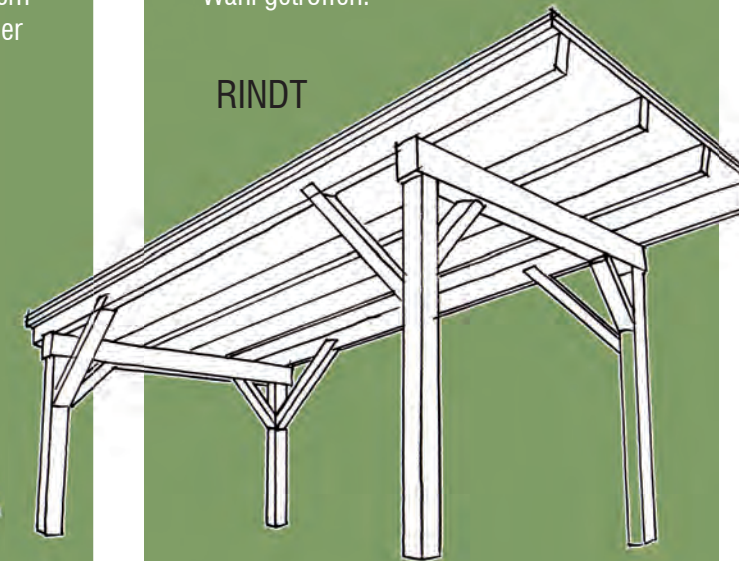

NUVOLARI

Carports von Liechtenstein Holztreff. bieten optimalen Schutz für Ihr Fahrzeug. Keine Chance mehr für Hagel, Sturm und Schnee. Schluss mit Hitze im Sommer, vereisten Scheiben im Winter, Vogelkot usw.

Und bei einem kurzen Sommergewitter geht auch Ihre Gartenparty nicht mehr baden!

Wir vom **Liechtenstein Holztreff.** entwerfen Ihr individuelles Carport ganz nach Ihren Wünschen.

Wir liefern nach beliebigen Maßen, mit Satteldach, Walmdach oder einem begrünbaren Dach. Gerne kümmern wir uns auch um die Dacheindeckung oder Verglasung. Ihr Carport kann als Bausatz oder fertig montiert und gestrichen geliefert werden.

SENNA

Ihre Sicherheit ist uns wichtig. Alle Carports werden von unseren erfahrenen Zimmermeistern geplant und ausgeführt und entsprechen allen statischen Erfordernissen.

Dabei vergessen wir nicht auf die Ästhetik: Ihr Carport wird mit Ihrem Haus eine harmonische Einheit bilden.

Alle unsere Carports sind **umweltfreundlich und PEFC-zertifiziert.** Wir bauen mit **Massiv! Holz** aus unserem eigenen Forstbetrieb auf den Hängen der Koralpe, der nachhaltig bewirtschaftet wird.

Mit einem Liechtenstein Holztreff. Carport haben Sie die richtige Wahl getroffen.

RINDT

Wir freuen uns auf Ihren Besuch in unserem Holzfachzentrum in Deutschlandsberg, wo wir Sie gerne ausführlich beraten.

VILLENEUVE

FITTIPALDI